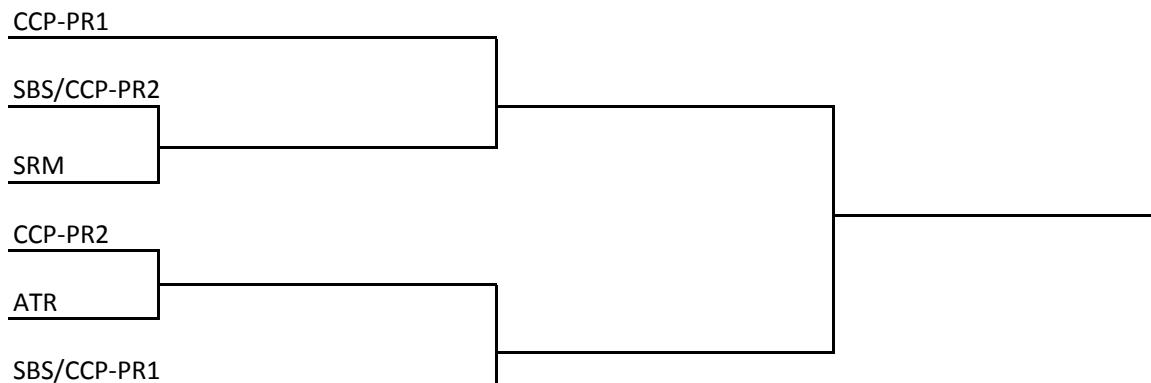

DUPLAS PRE MIRIM MISTO

#	Clube	Atleta1	Atleta2	Atleta3	Atleta4
1	ATR	MAHAYLA SARDA	OLIVER NEVES		
2	CCP-PR1	ANA PETERS	GABRIEL AIRES		
3	CCP-PR2	RAFAEL BRITO	LUANA CARDOSO		
4	SBS/CCP-PR1	GUILHERME MARCHIORI	NATALY RIBEIRO		
5	SBS/CCP-PR2	CAIO ELISEO	RAISSA MENESTRINA		
6	SRM	DANIELE DA SILVA	JORGE HENRIQUE		

COL	Clube
1º	SBS/SMO
2º	CCP PR1
3º	SBS
4º	CCP PR3

ELIMINATÓRIAS PRE MIRIM MISTO**CLASSIFICAÇÃO**

COL.	ATLETA	CLUBE	PONTOS
1º			18
2º			13
3º			10
4º			8
5º			6
6º			4