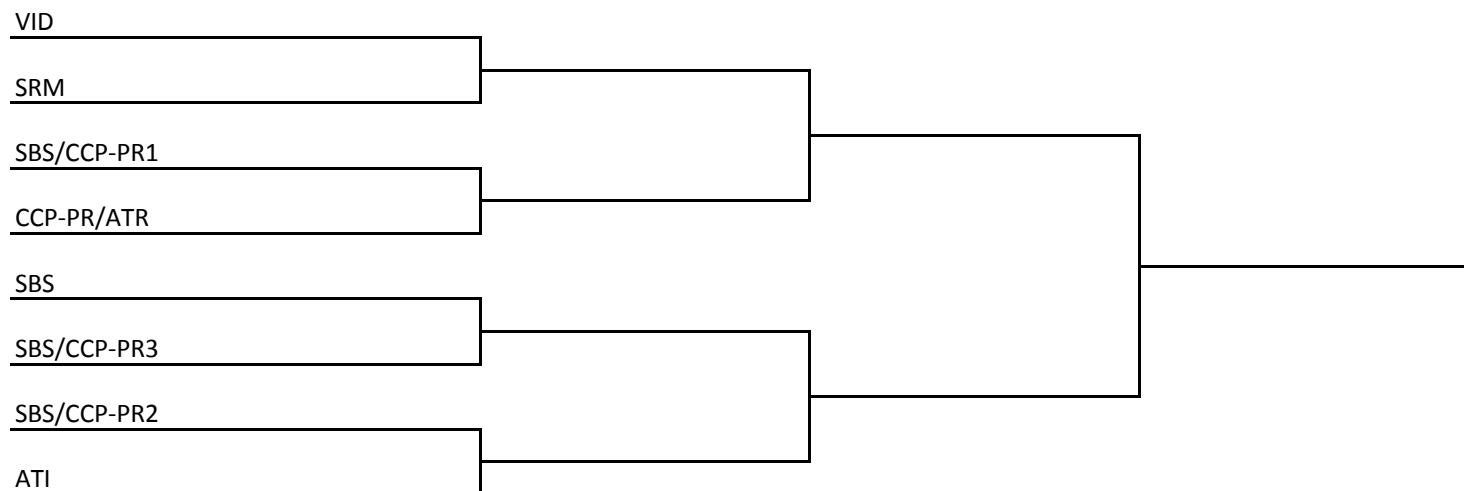

**DUPLAS MIRIM MISTO**

#	Clube	Atleta1	Atleta2	Atleta3	Atleta4
1	ATI	ARTUR PETTER	YASMIN RAMOS		
2	CCP-PR/ATR	MARIA MAGAGNIN	MARCO POSSAMAI		
3	SBS	EDUARDO STAL	BIANCA PAULI		
4	SBS/CCP-PR1	EDUARDO FRAGOSO	LAIRA SILVA		
5	SBS/CCP-PR2	LUCAS GROSSL	ÉRICA LUIZA PETERS		
6	SBS/CCP-PR3	IGOR CORREA	GABRIELLI MACHADO		
7	SRM	MARIA SILVA	YURI BURIGO		
8	VID	GUSTAVO OLIVEIRA	MARIA COMIN		

COL	Clube
1º	VID
2º	CCP PR
3º	ATI
4º	SBS

**ELIMINATÓRIA MIRIM MISTO**

CLASSIFICAÇÃO			
COL.	ATLETA	CLUBE	PONTOS
1º			<b>18</b>
2º			<b>13</b>
3º			<b>10</b>
4º			<b>8</b>
5º			<b>6</b>
6º			<b>4</b>
7º			<b>3</b>
8º			<b>3</b>