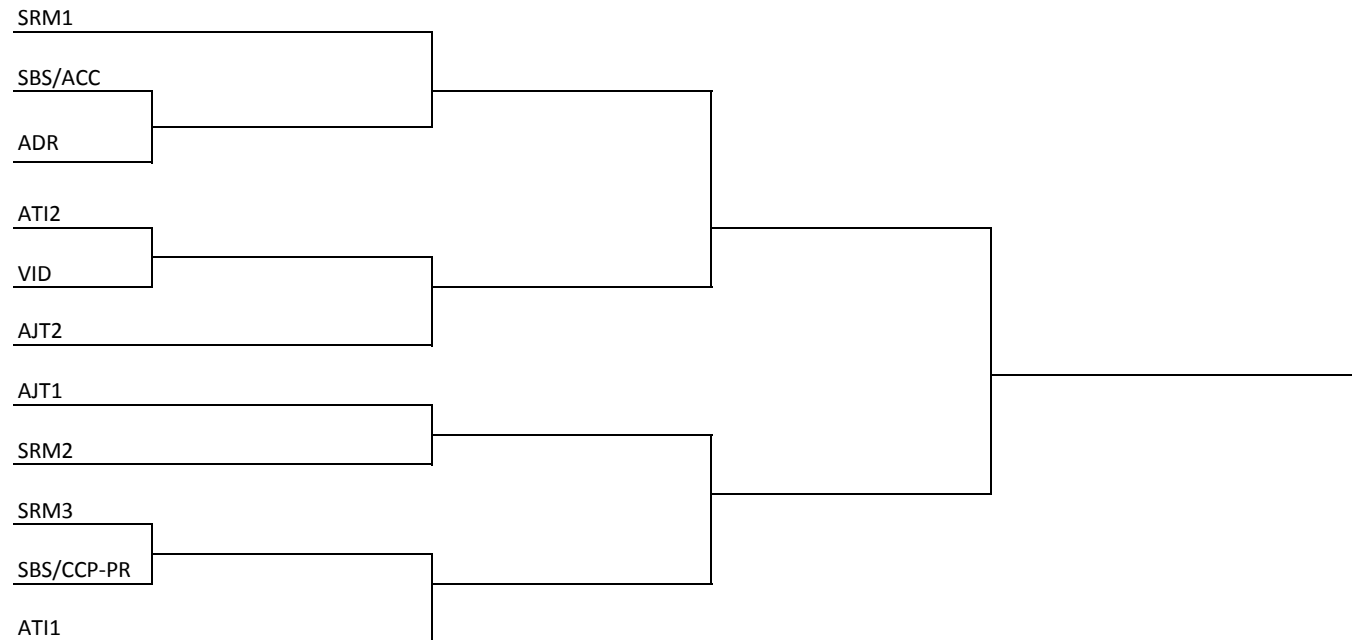

DUPLAS JUVENIL MISTO

#	Clube	Atleta1	Atleta2	Atleta3	Atleta4
1	ADR	VINICIUS DENK	SABRINA MISZA		
2	AJT1	ENZO NAKASHIMA	HELOISI CABRAL		
3	AJT2	LEONARDO SILVA	ANA CABRAL		
4	ATI1	ANDRÉ ALBUQUERQUE	NICOLE VEIGA		
5	ATI2	GUSTAVO GUNHA	PALOMA BRINNING		
6	SBS/ACC	JEFERSON RANK	MAYARA NEVES		
7	SBS/CCP-PR	GUSTAVO MARCHIORI	MARIA PETERS		
8	SRM1	LETICIA ARAUJO	GABRIEL PASSOS		
9	SRM2	ISABELA DA SILVA	KEVIN MARCELINO		
10	SRM3	VITORIA ANHAIA	GUILHERME ROSA		
11	VID	LAIS RAMIRO	ALECHANDRE FRIEBEL		

COL	Clube
1º	ADC1
2º	CCP PR
3º	ATI1
4º	APB2

ELIMINATÓRIA JUVENIL MISTO

CLASSIFICAÇÃO			
COL.	ATLETA	CLUBE	PONTOS
1º			18
2º			13
3º			10
4º			8
5º			6
6º			4
7º			3
8º			2