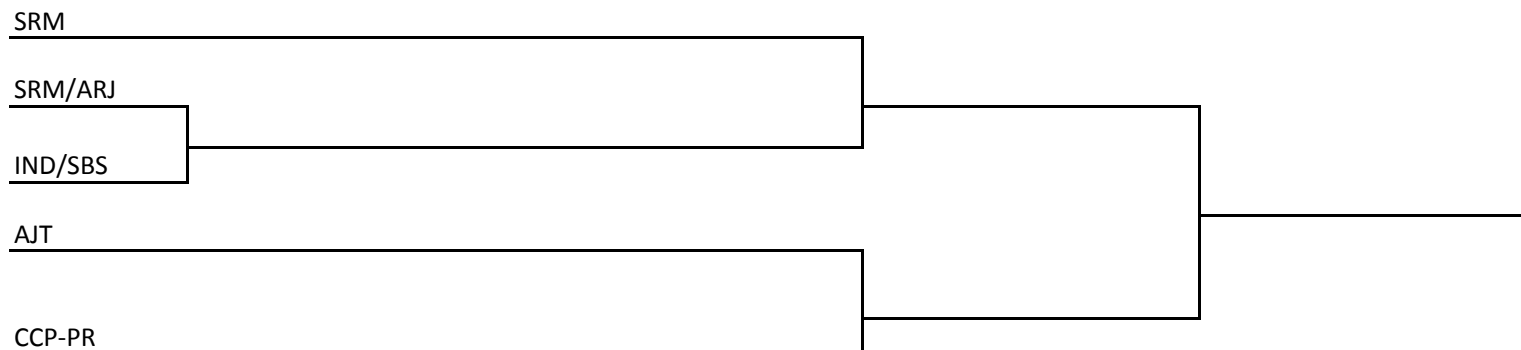

DUPLAS ADULTO FEMININO

#	Clube	Atleta1	Atleta2
1	AJT	ALEXIA NAKASHIMA	JANAINA PETERS COSTA
2	CCP-PR	LEONTINA SCOZ	PAMELA SANTOS
3	IND/SBS	GEÓRGEA SANTOS	TAINÁ SILVA
4	SRM	NARITA GOULART	DANIELA MARCELINO
5	SRM/ARJ	JESSICA JOSE	PRISCILA SALVADOR

COL	Clube
1º	ATI
2º	ADC
3º	BAC/ADR
4º	CCP PR

ELIMINATÓRIAS ADULTO FEMININO

CLASSIFICAÇÃO			
COL.	ATLETA	CLUBE	PONTOS
1º			18
2º			13
3º			10
4º			8
5º			6