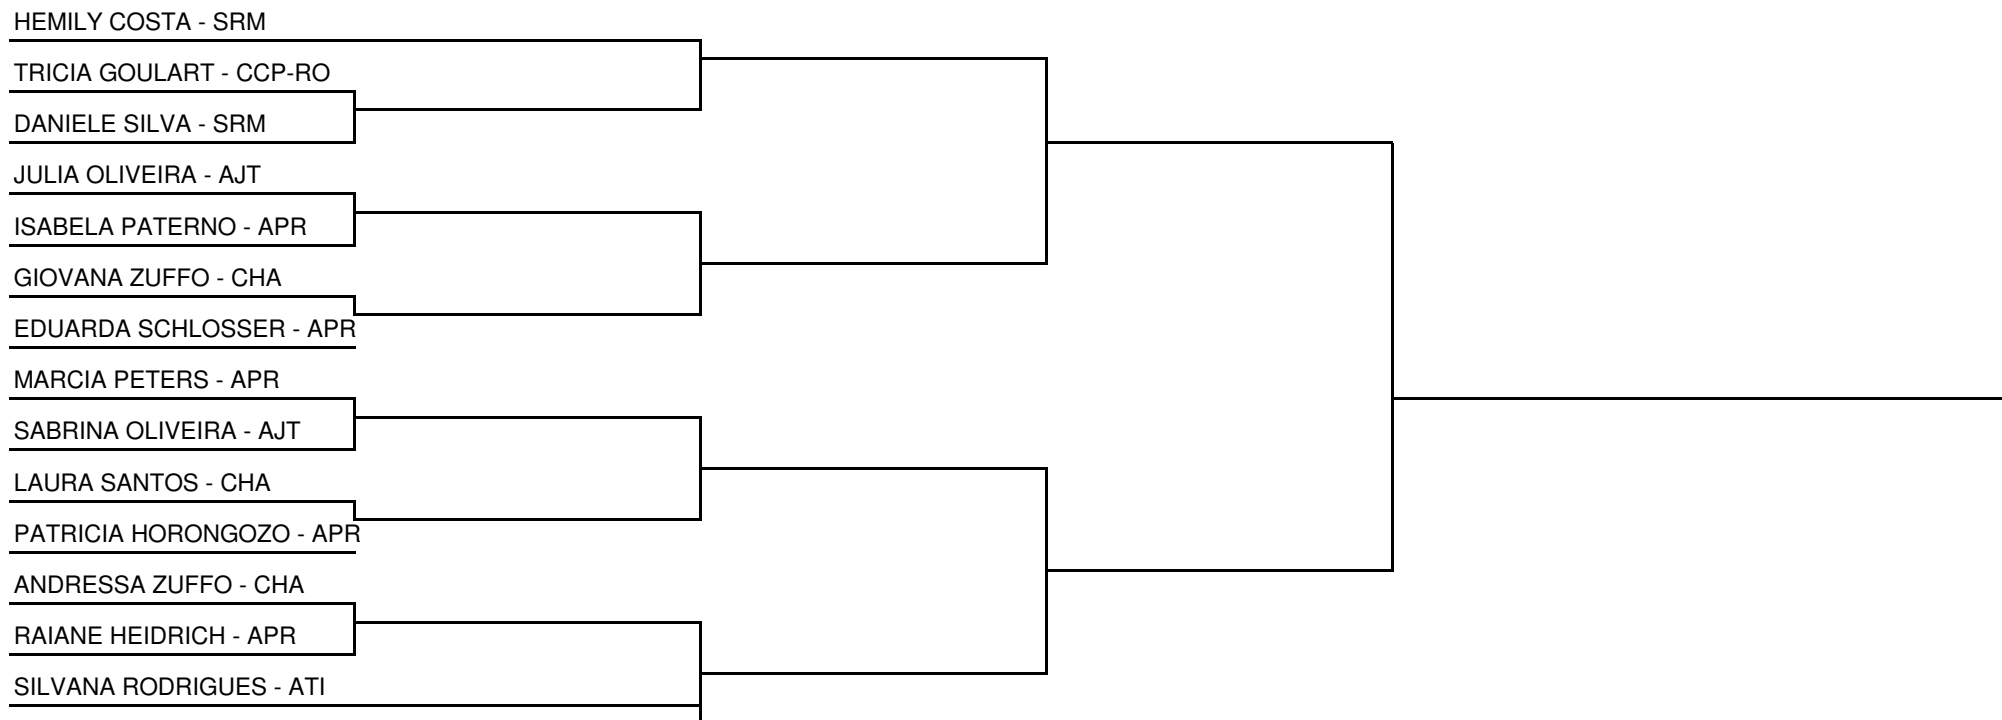

ELIMINATÓRIA RATING C FEMININO

CLASSIFICAÇÃO FINAL

1º -	12
2º -	8
3º -	6,5
4º -	5
5º -	4
6º -	2,5
7º -	2
8º -	1,3