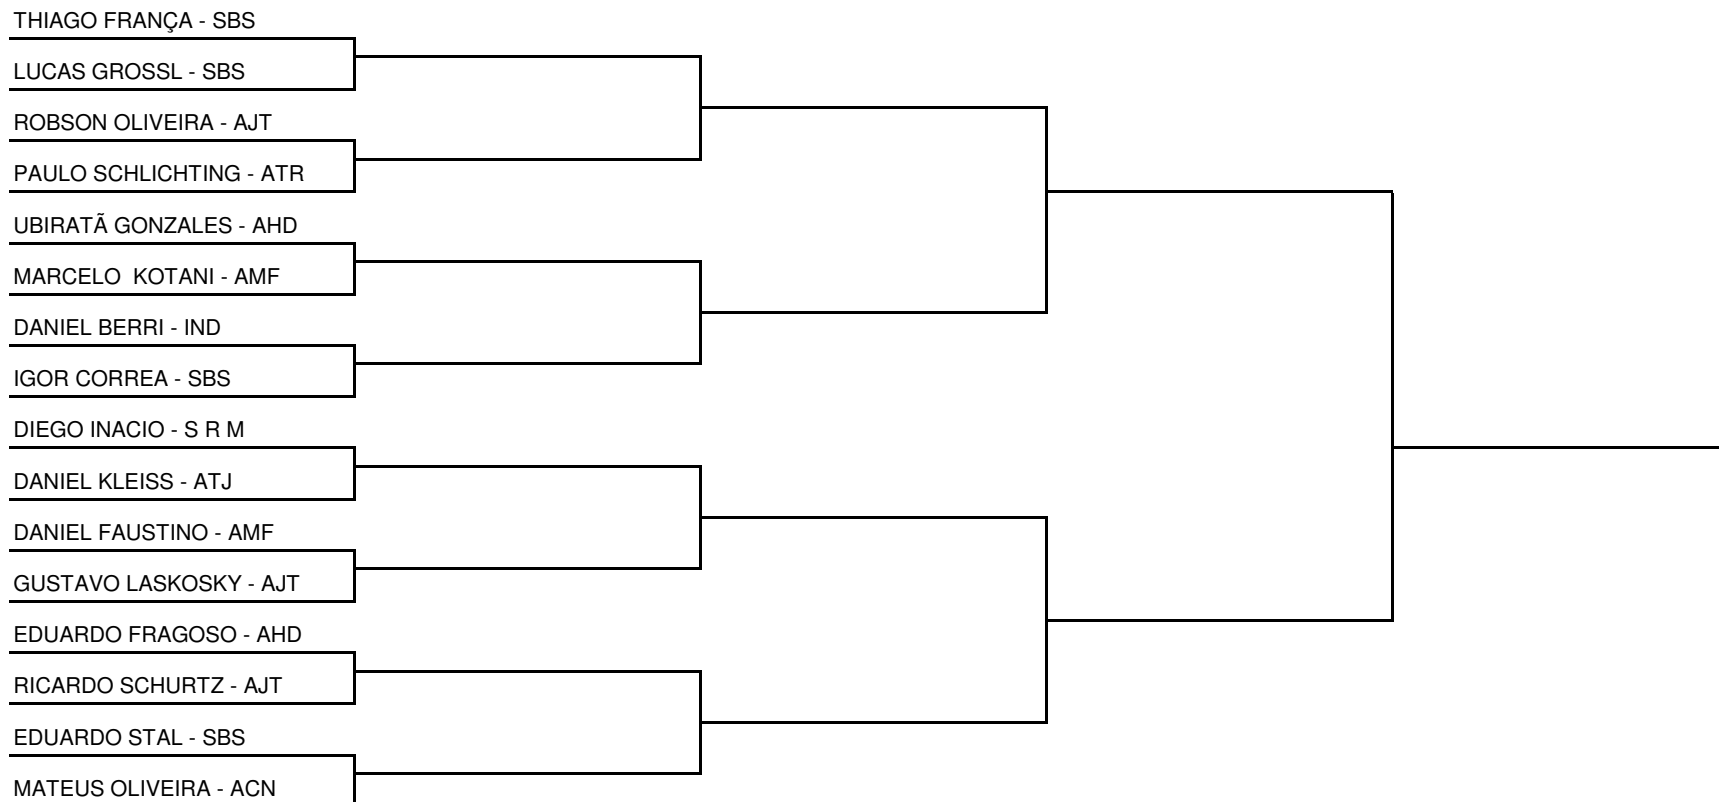

ELIMINATÓRIA RATING C MASCULINO

CLASSIFICAÇÃO FINAL

1º -	12
2º -	8
3º -	6,5
4º -	5
5º -	4
6º -	2,5
7º -	2
8º -	1,3