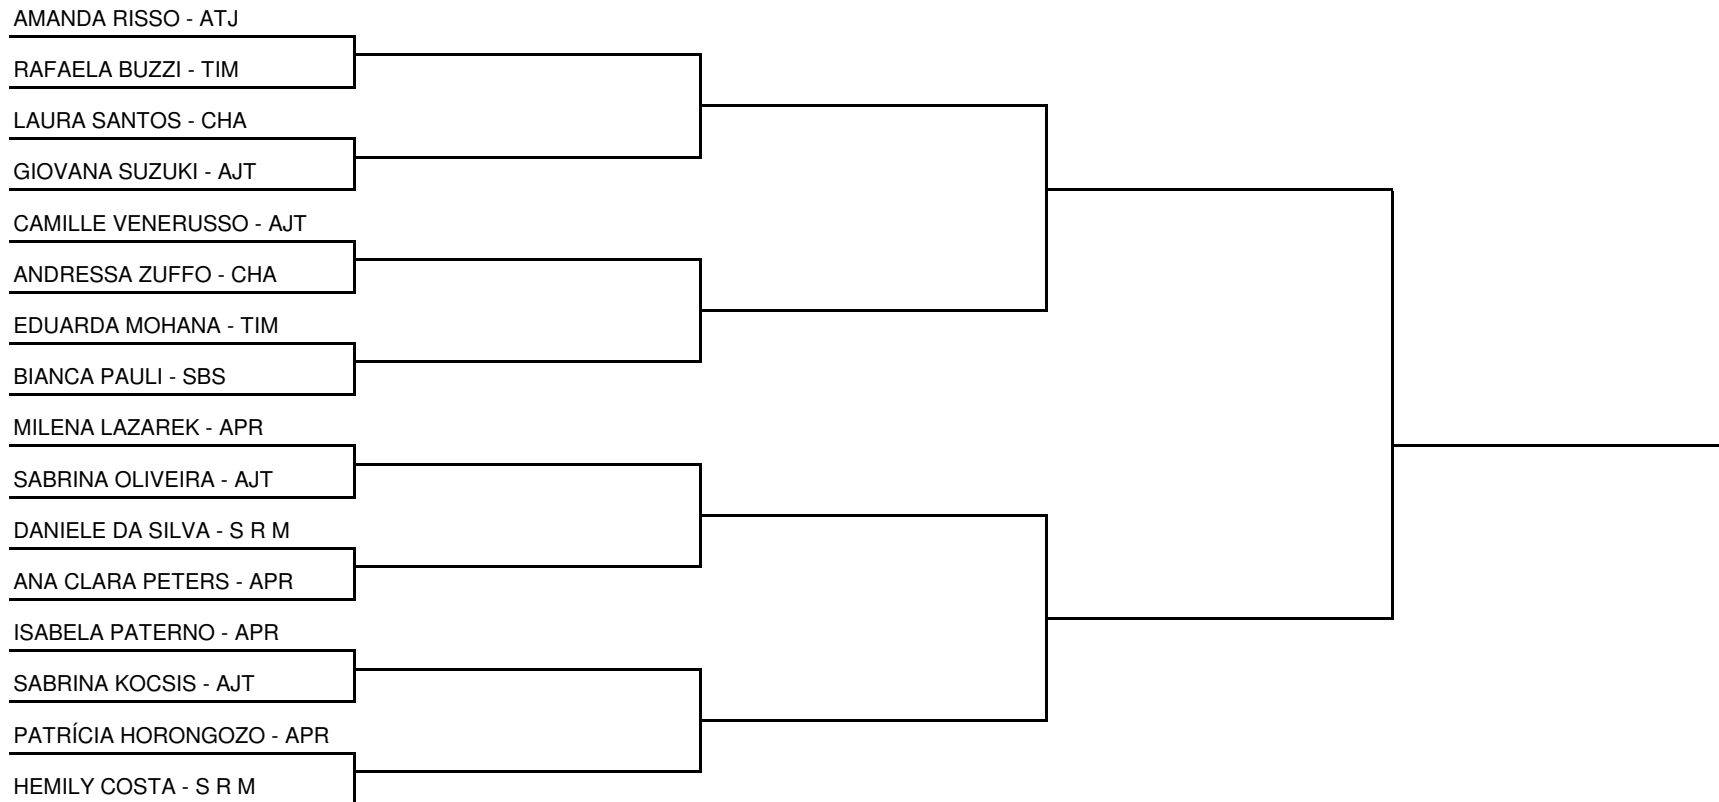

ELIMINATÓRIA RATING C FEMININO

CLASSIFICAÇÃO FINAL

1º -	12
2º -	8
3º -	6,5
4º -	5
5º -	4
6º -	2,5
7º -	2
8º -	1,3