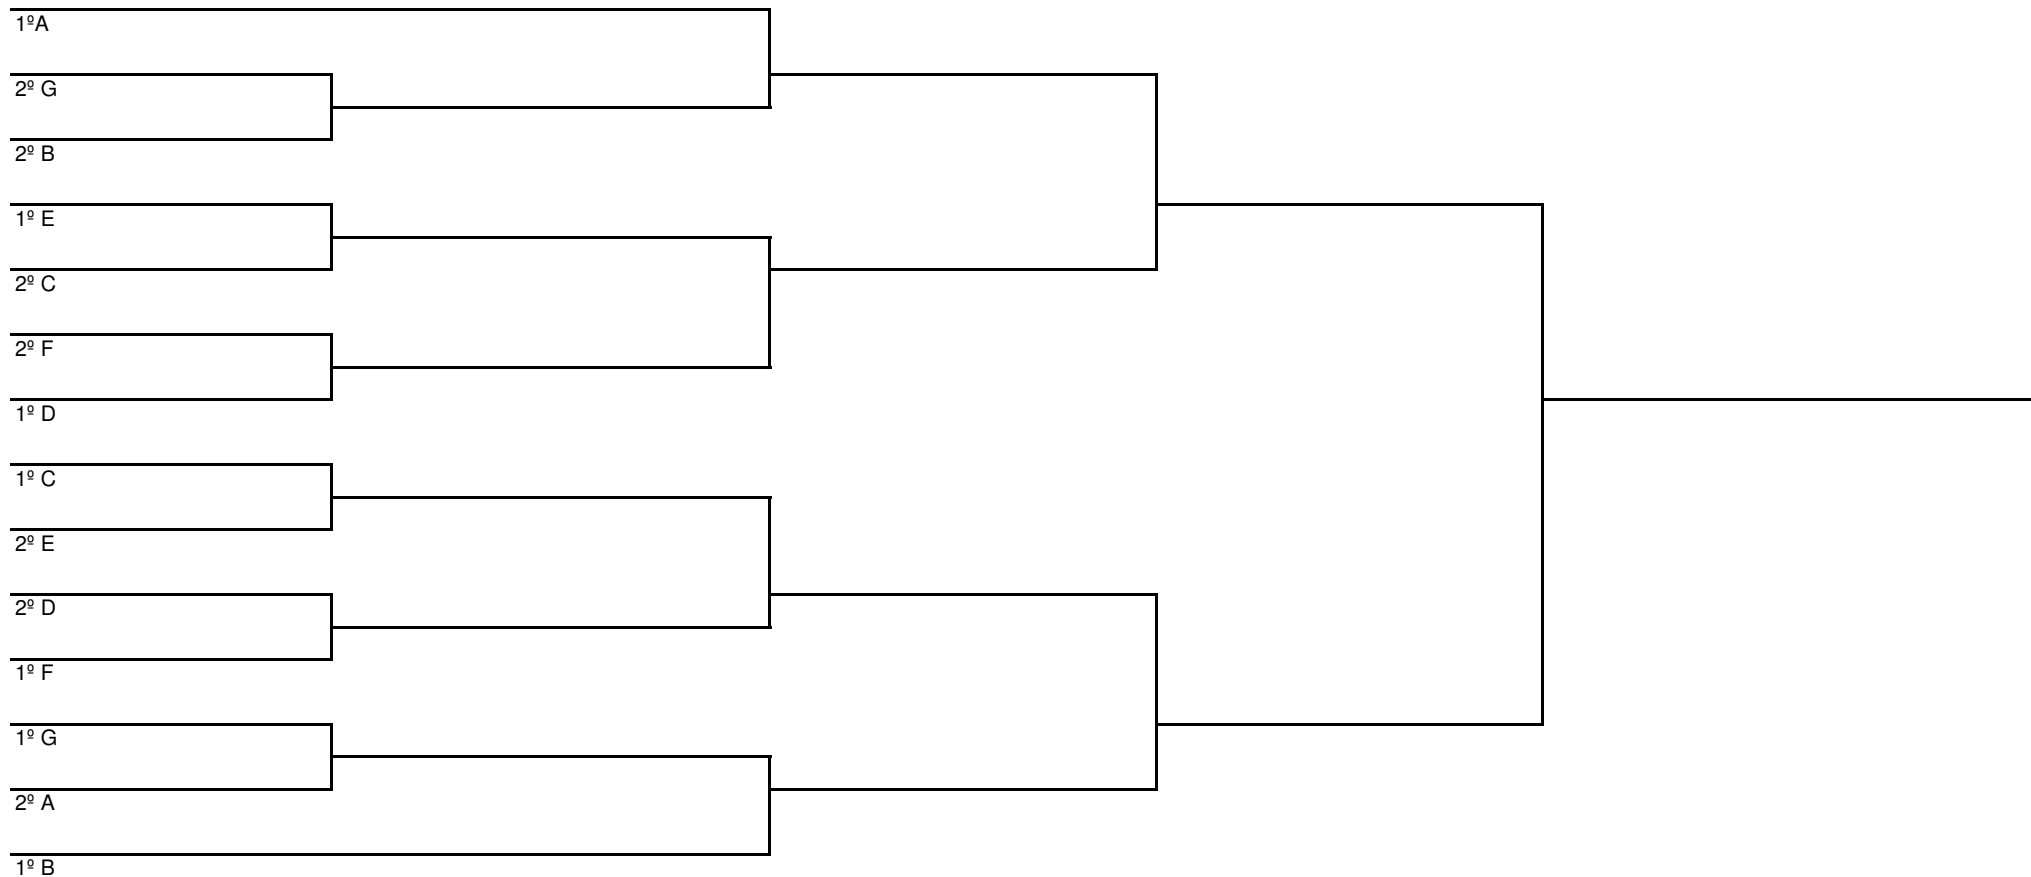

ELIMINATÓRIA RANKING MIRIM FEMININO

CLASSIFICAÇÃO FINAL			
Col.	ATLETA	CIDADE	PT
1º			18
2º			13
3º			10
4º			8
5º			6
6º			4
7º			3
8º			2