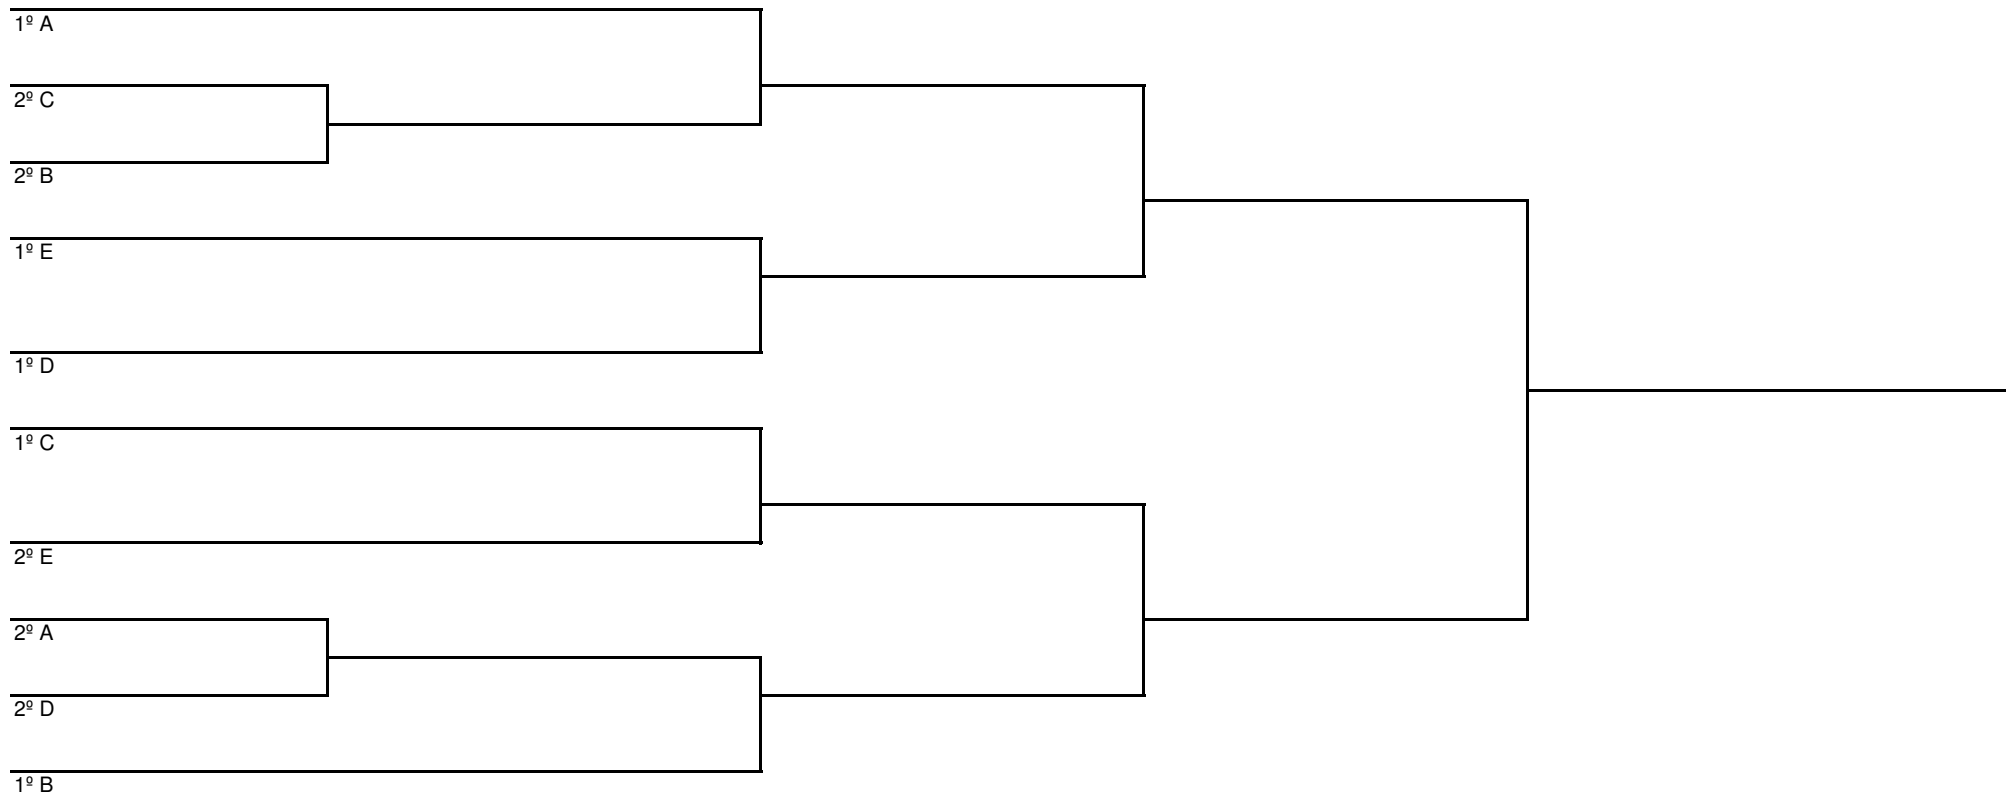

ELIMINATÓRIA RANKING JUVENIL FEMININO

CLASSIFICAÇÃO FINAL			
Col.	ATLETA	CIDADE	PT
1º			18
2º			13
3º			10
4º			8
5º			6
6º			4
7º			3
8º			2