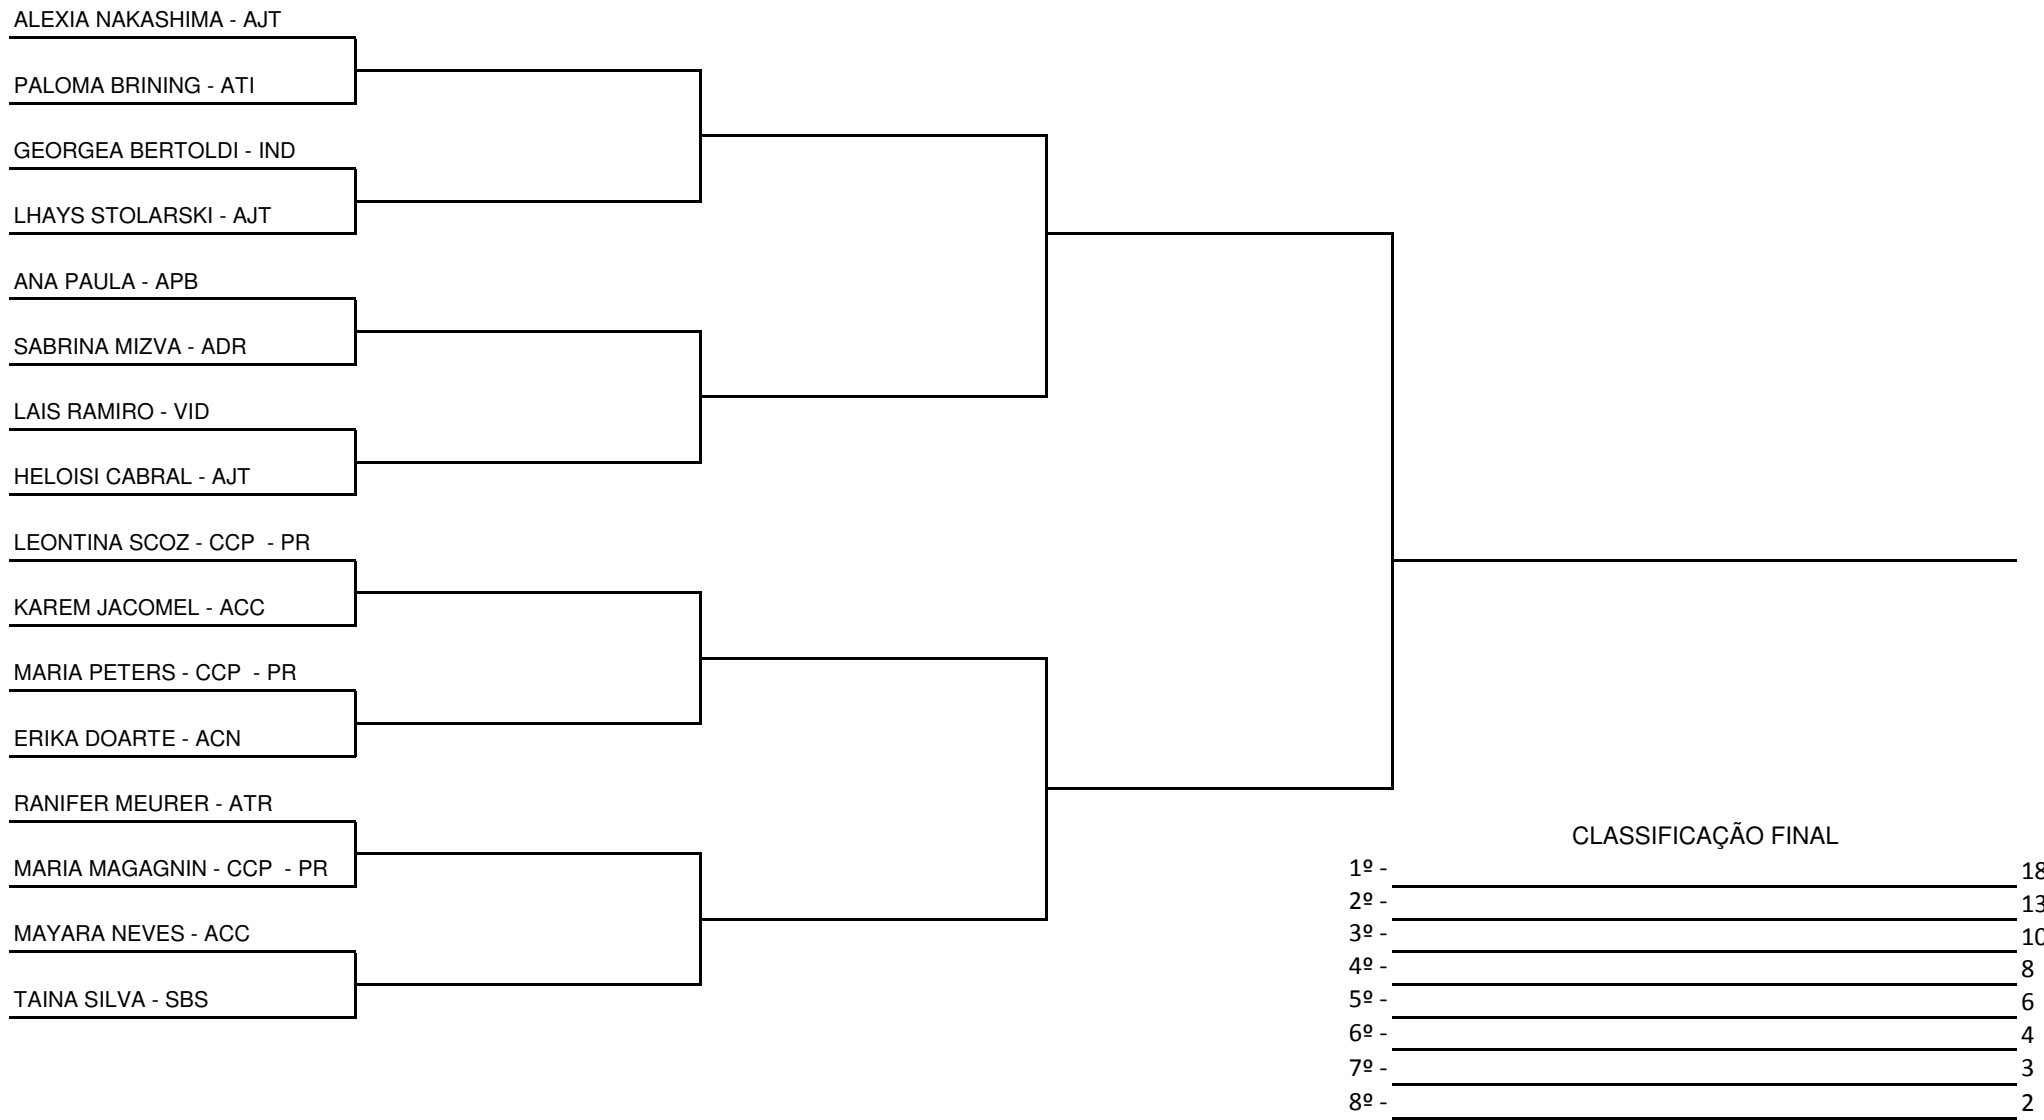

ELIMINATÓRIA RATING A FEMININO

ALEXIA NAKASHIMA - AJT

PALOMA BRINING - ATI

GEORGEA BERTOLDI - IND

LHAYS STOLARSKI - AJT

ANA PAULA - APB

SABRINA MIZVA - ADR

LAIS RAMIRO - VID