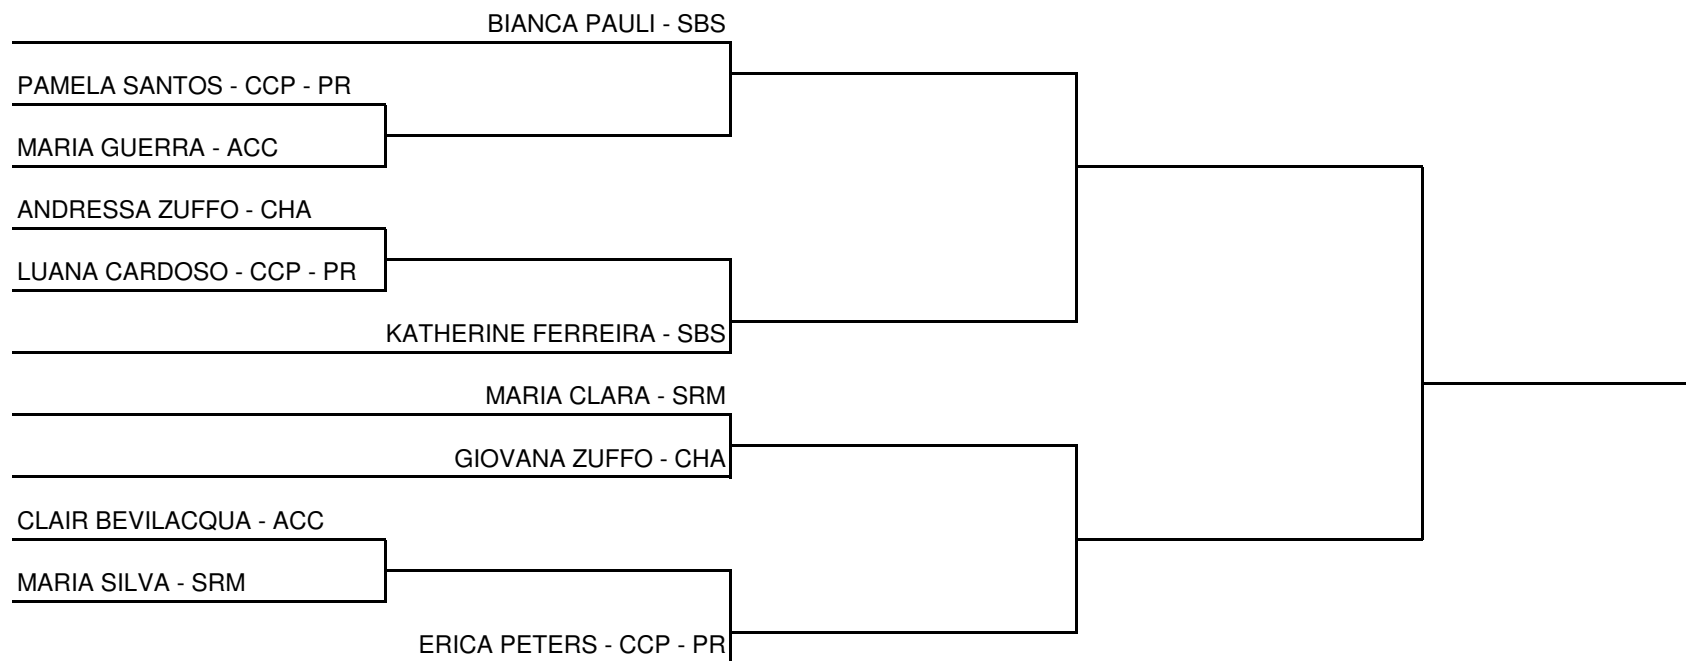

3ª ETAPA CIRCUITO CATARINENSE - CONCÓRDIA - 19 A 21 DE MAIO DE 2017

ELIMINATÓRIA RATING C FEMININO

CLASSIFICAÇÃO FINAL

1º -	12
2º -	8
3º -	6,5
4º -	5
5º -	4
6º -	2,5
7º -	2
8º -	1,3