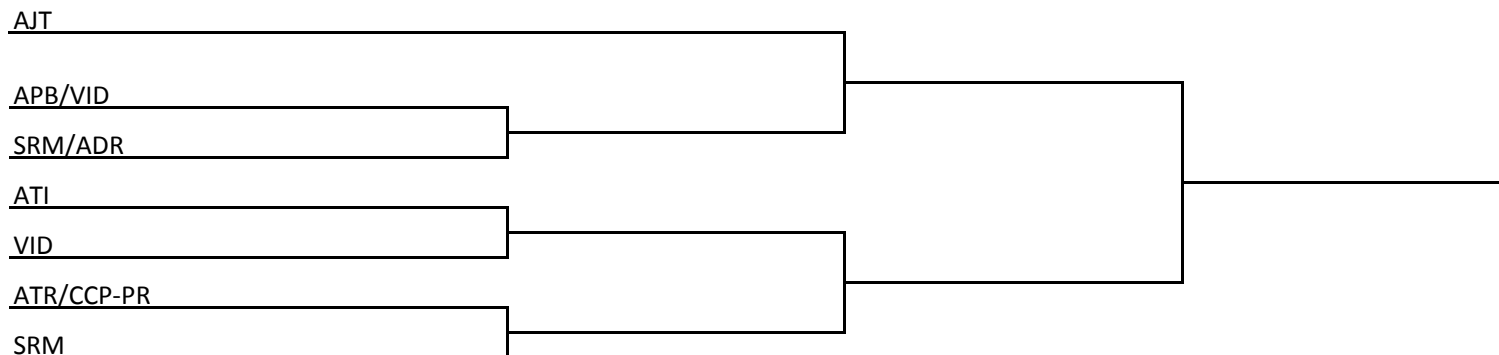

DUPLAS JUVENIL FEMININO

#	Clube	Atleta1	Atleta2	Atleta3	Atleta4
1	AJT	ANA FLAVIA CABRAL	HELOISI CABRAL		
2	APB/VID	ANA PAULA GALINA	JAQUELINE KLAREMBERG		
3	ATI	NICOLE VEIGA	PALOMA BRINNING		
4	ATR/CCP-PR	RANIFER MEURER	MARIA PETERS		
5	SRM	ISABELA DA SILVA	LETICIA ARAUJO		
6	SRM/ADR	VITORIA ANHAIA	SABRINA MIDZVA		
7	VID	LAIS RAMIRO	MARIA COMIN		

COL	Clube
1º	AJT
2º	ADC
3º	ATR/TIM
4º	ATI2

ELIMINATÓRIAS JUVENIL FEMININO

CLASSIFICAÇÃO			
COL.	ATELETA	CLUBE	PONTOS
1º			18
2º			13
3º			10
4º			8
5º			6
6º			4
7º			3
8º			2