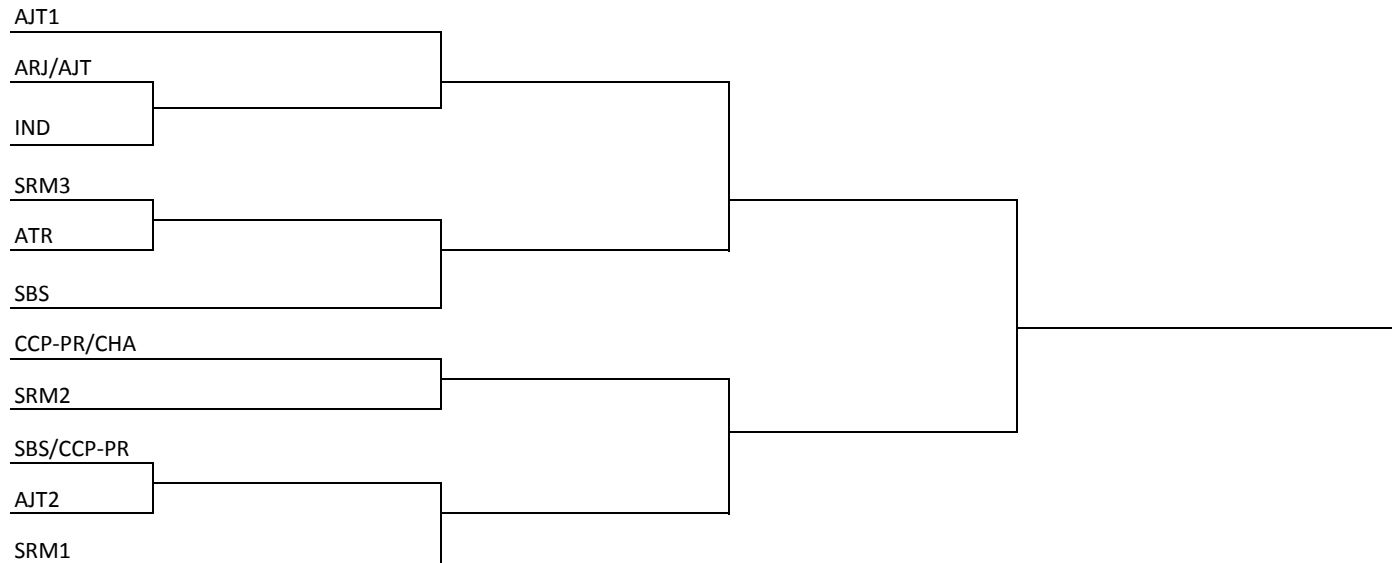

DUPLAS INFANTIL MASCULINO

#	Clube	Atleta1	Atleta2	Atleta3	Atleta4
1	AJT1	GUILHERME GOMES	ALEXIA NAKASHIMA		
2	AJT2	BRUNO COSTA	JANAINA PETERS COSTA		
3	ARJ/AJT	PRISCILA SALVADOR	LUIZ FELIPE ALVES		
4	ATR	RANIFER MEURER	PAULO SCHLICHTING		
5	CCP-PR/CHA	LEONTINA SCOZ	GUSTAVO YOKOTA		
6	IND	GEÓRGEA SANTOS	ANDERSON OLIVEIRA		
7	SBS	HENRIQUE FRANÇA	TAINÁ SILVA		
8	SBS/CCP-PR	JEAN STREIT	PAMELA CRISTINA		
9	SRM1	JESSICA JOSE	FILIPE SILVEIRA		
10	SRM3	DANIELA MARCELINO	RAMON SILVA		
11	SRM2	NARITA GOULART	LEONARDO MAGAGNIN		

COL	Clube
1º	AMF
2º	AMF/CCP PR
3º	AJT1
4º	ADC1

ELIMINATÓRIA INFANTIL MASCULINO**CLASSIFICAÇÃO**

COL.	ATLETA	CLUBE	PONTOS
1º			18
2º			13
3º			10
4º			8
5º			6
6º			4
7º			3
8º			2